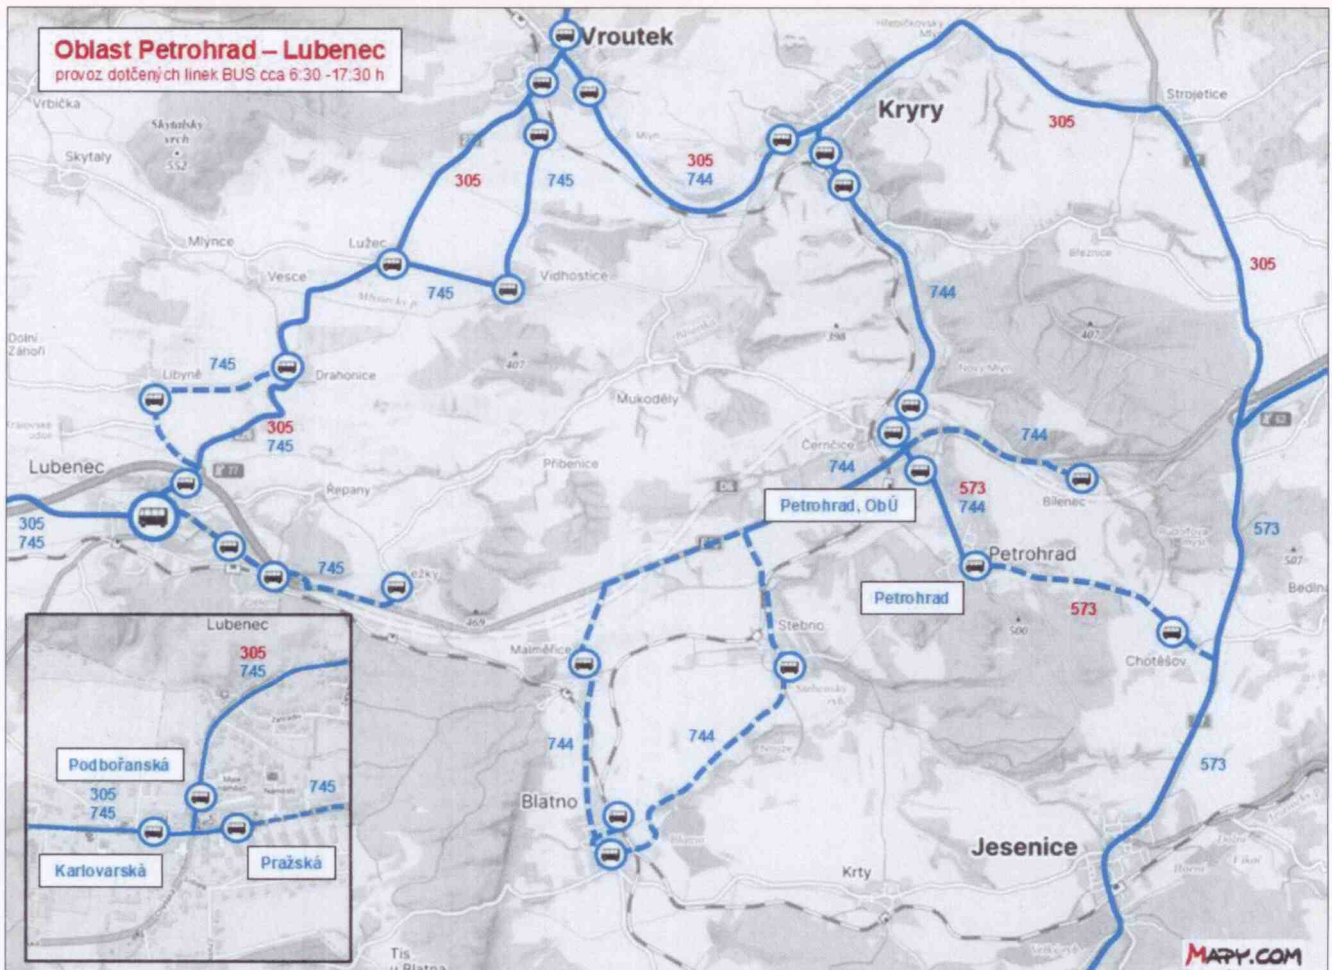

Oblast Petrohrad – Lubenec
provoz dotčených linek BUS cca 6:30 - 17:30 h