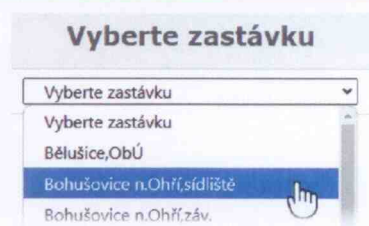

- » nebo využijte QR kód zde:

- » klikněte v horní liště na „Objednávky spojů“

- » zvolte „Objednání spoje“

- » „Vyberte datum“ - zvolte datum ve kterém chcete cestovat

- » „Vyberte zastávku“ - vyberte zastávku odkud chcete cestovat, lze vybrat jen ze zde nabízených zastávek, ostatní zastávky systému DÚK objednávkou spoje neumožňují