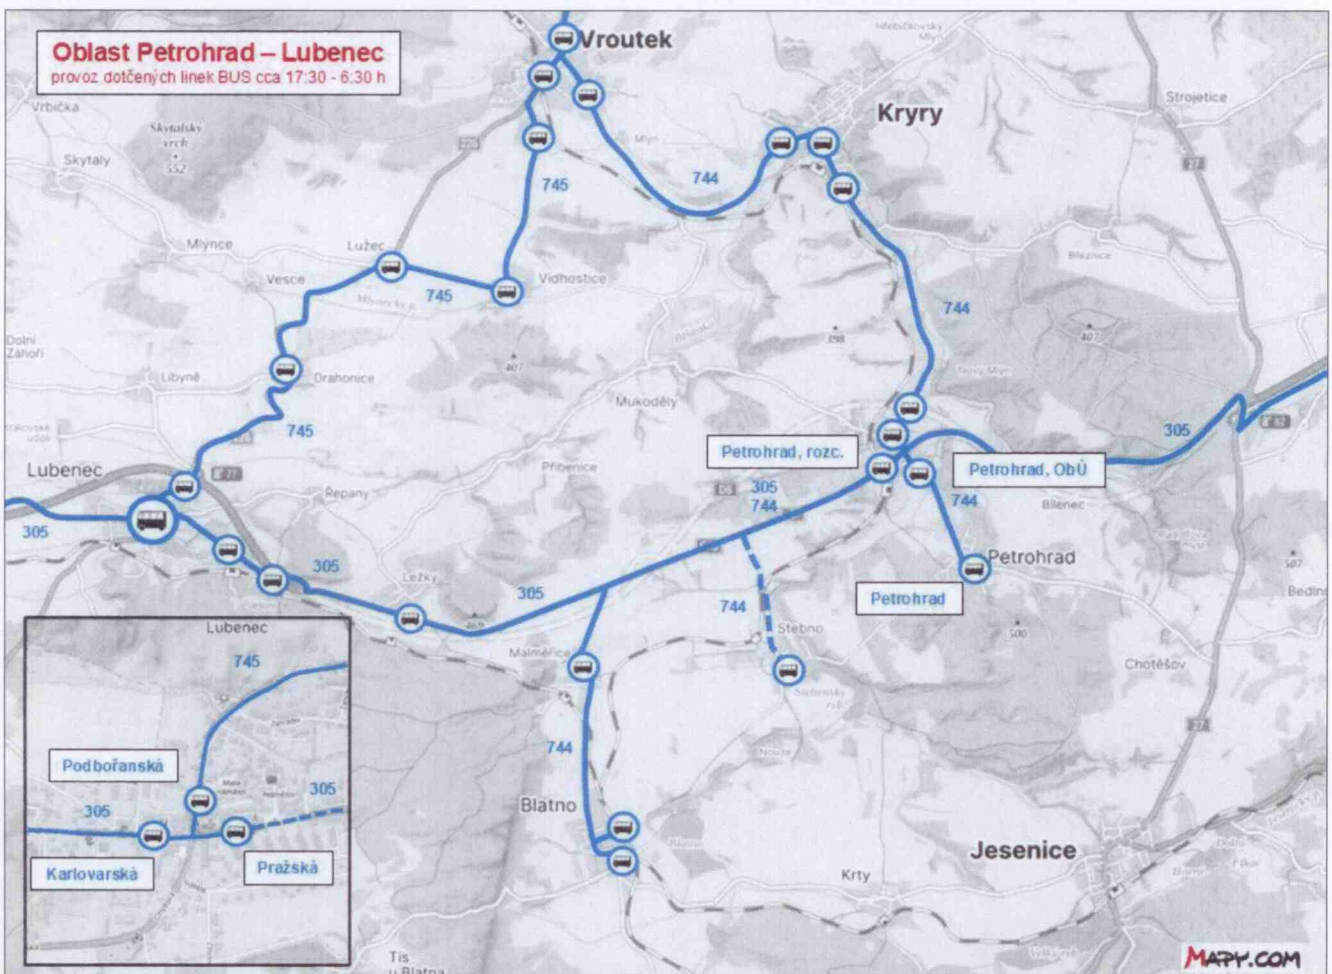

Oblast Petrohrad – Lubenec
provoz dotčených linek BUS cca 17:30 - 6:30 h